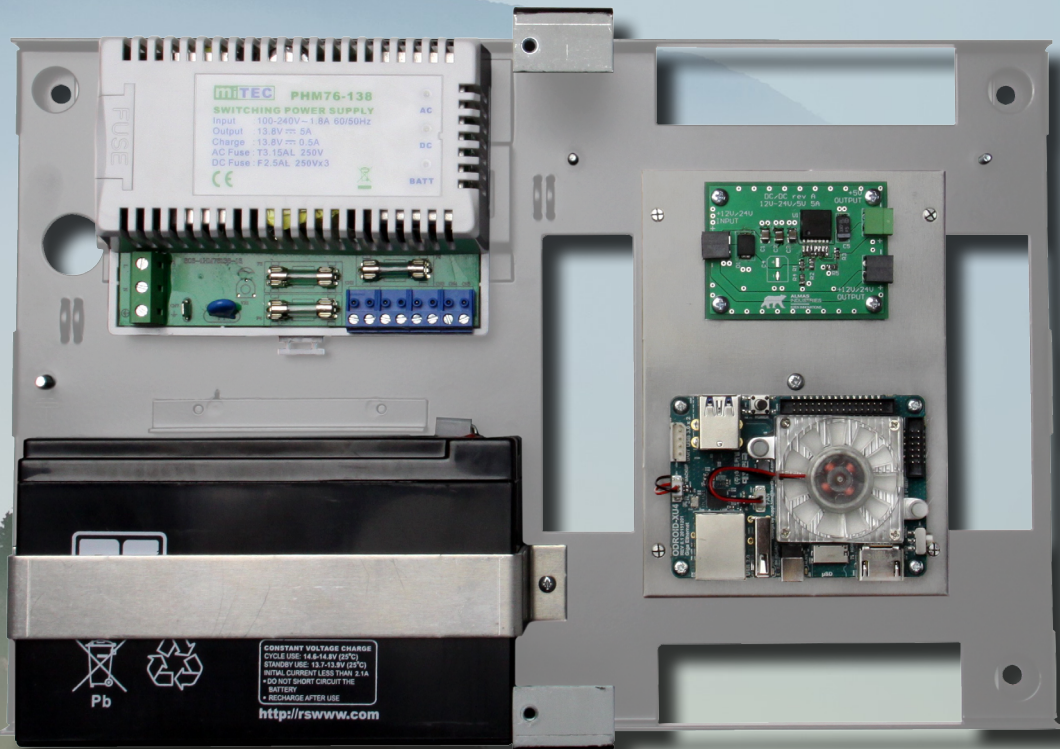

OPTIMA Box LOGICIEL DE CONTRÔLE D'ACCÈS

**ALMAS
INDUSTRIES**

EDEN INNOVATIONS

OPTIMA Box

LOGICIEL DE CONTRÔLE D'ACCÈS

CONCEPTION & FABRICATION
FRANÇAISE

Périphériques

LIGUARD 2, 4 ou 6
Centrale de gestion de 2 à 6
lecteurs

C485FX-IP
Convertisseur BUS / IP
[uniquement pour centrale com-
municant en BUS RS485]

SOLO
Lecteur biométrique d'empreintes
digitales en applique

BIOVEIN
Lecteur biométrique d'empreintes
veineuses

- Licence logicielle avec nombre de lecteurs illimité
- Nombre de postes clients illimité
- Application mobile
- Licence de levée de doute vidéo incluse
- Licence d'intrusion incluse
- Intégration de systèmes de verrouillage électronique
- Gestion de plaques d'immatriculation
- Possibilité de développement spécifique
- Module de gestion du temps en option

PRÉSENTATION

OPTIMA Box est un nouveau serveur qui embarque notre logiciel de contrôle d'accès.

Cette solution est une évolution des logiciels .NET d'Edén Innovations, totalement rétro-compatible avec les anciennes installations.

	Boîtier
Poids	2,3 kg
Dimensions (en mm)	230 x 350 x 95
Température de fonctionnement	0 à +40°C
Alimentation	110 à 230 VAC
Fixation	Murale en applique
Connexion pour batterie	12 V, 7 A